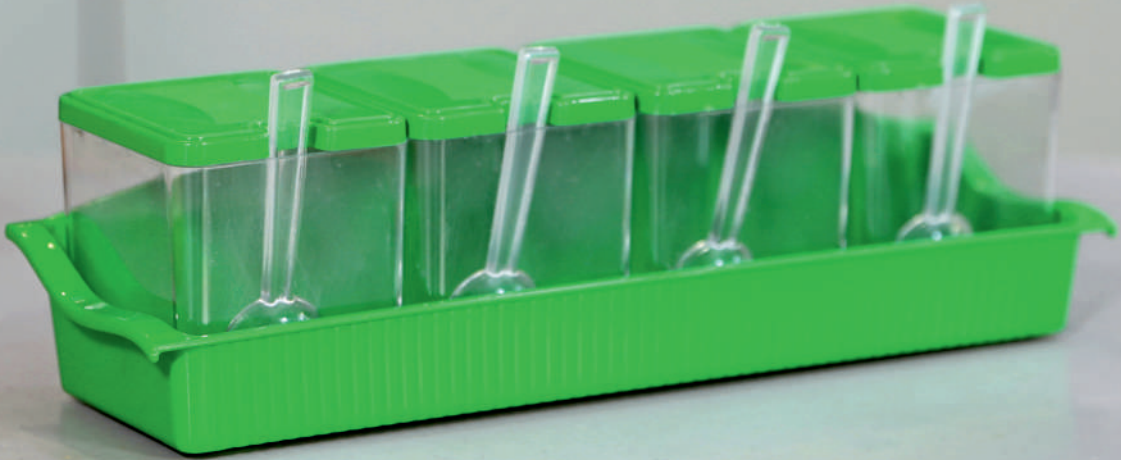

BLACKSTONE
GROUP

MUTFAK GRUBU
Kitchen Group